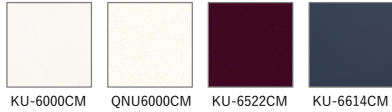

#### 扉カラー 高圧メラミン化粧板

●鏡面単色

●マット抽象

●鏡面木目

●マット木目