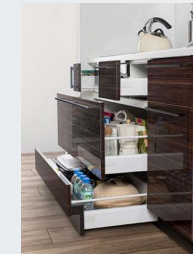

ソフトクローズレールL仕様  
引出しにかかる力を自動調節して静かに閉まり中の収納物もダメージがなく安心です。

エンドパネル  
(ハイタイプ)

シンク

Zシンク(ステンレスシンク)

大きな鍋も洗えるワイドなサイズ。

小物置き(標準装備)

水栓

浄水器機能付きハンドシャワー水栓