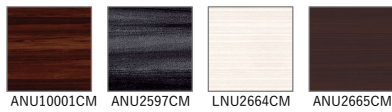

#### 扉カラー 高圧メラミン化粧板

●鏡面単色

●マット抽象

●鏡面木目

●マット木目