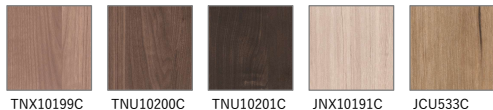

#### 扉カラー 高圧メラミン化粧板

●鏡面単色

●マット抽象

●鏡面木目

●マット木目

#### 扉カラー オレフィンシート