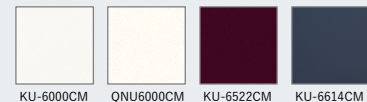

ホワイト

ポップアップつまみ色：シルバー

キャビネット

2段スライドタイプ  
たっぷりの収納スペースと出し  
入れのしやすさが特徴

お選びいただけます

扉(引出し付)タイプ  
たっぷりの収納スペースと出し  
入れのしやすさが特徴

扉カラー 高圧メラミン化粧板

●鏡面単色