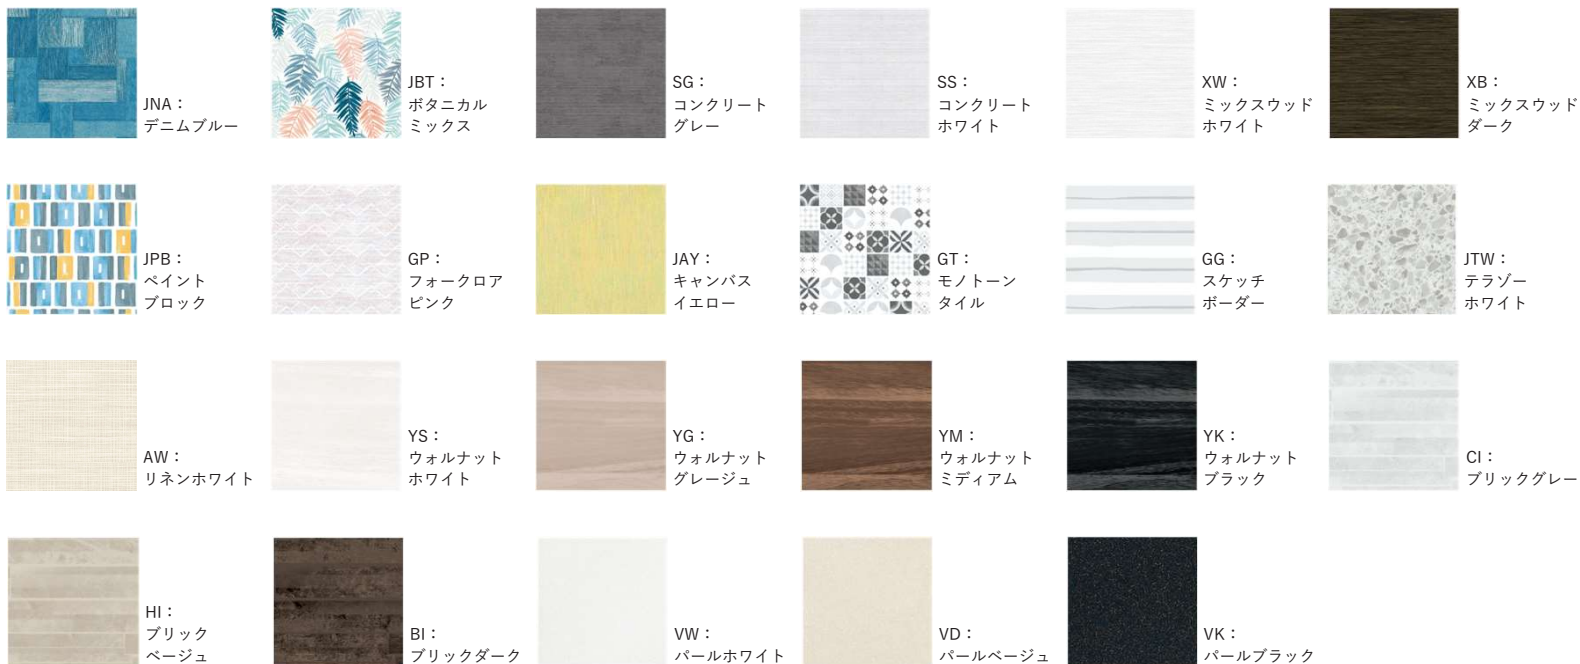

汚れが水となじみ、流れ落ちやすくなります。

マグネットでできること広がる。

ベースが金属でマグネットがつくから、遊びにも収納にも活用できます。

「どこでもラック」を使えば、家族の成長にあわせて棚の数や位置を変更するなど、自由度の高い収納が実現。

ホーロークリーン浴室パネル

■レギュラークラス

■ハイクラス

Jタイプ

キープクリーン浴槽  
(アクリル人造大理石)

W : シュガーホワイト

DA : シュガーライトベージュ

GN : シュガーライトグレー

K : シュガーブラック

※エプロン色は浴槽同色。  
シュガーライトグレーのみホワイトとなります。

カラーの入り方

収納棚