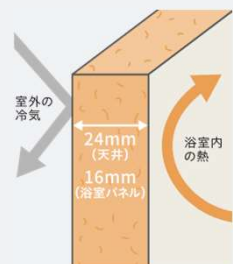

浴室全体を保温材で包み込んだあたたかい浴室。

浴室をたっぷりの保温材で包み、あたたかさを逃さないから冬場の入浴も快適です。

抜群の耐久性を誇る、鋼がベースの頑丈なホーロークリーンパネル。

高品位ホーローだからずっとお手入れカンタン。

表面のガラス質がカビの発生をしっかりとガード。キズにも強く、汚れも染み込まないので、普段のお手入れはシャワーで流すだけ。

ホーロークリーン浴室パネル

表面は親水性を持ったガラス質をかけるので汚れと壁の間に水が入り込みません。