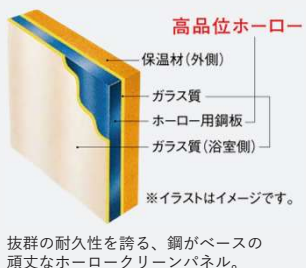

高断熱

セミスクエア浴槽

ラウンド浴槽

ラウンド浴槽 (ベンチ付)

ミラー

ロングミラー

風呂フタ

断熱風呂フタ 組み合わせ式

ホワイト

マグネット風呂フタフック

ホワイト

タオル掛け

どこでもラック タオルハンガーS

ホワイト  
チャコールグレー

収納棚

スクエアタイプ(3段)

浴室全体を保温材で包み込んだあたたかい浴室。

浴室をたっぷりの保温材で包み、あたたかさを逃さないから冬場の入浴も快適です。

抜群の耐久性を誇る、鋼がベースの頑丈なホーロークリーンパネル。

高品位ホーローだからずっとお手入れカンタン。

表面のガラス質がカビの発生をしっかりとガード。キズにも強く、汚れも染み込まないので、普段のお手入れはシャワーで流すだけ。

ホーロークリーン浴室パネル

表面は親水性を持ったガラス質をかけるので汚れと壁の間に水が入り込みません。

汚れが水となじみ、流れ落ちやすくなります。

マグネットでできること広がる。

ベースが金属でマグネットがつくから、遊びにも収納にも活用できます。

「どこでもラック」を使えば、家族の成長にあわせて棚の数や位置を変更するなど、自由度の高い収納が実現。

ホーロークリーン浴室パネル

■レギュラークラス

■ハイクラス

Jタイプ