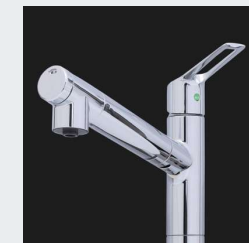

ソフトクローズレールL仕様  
引出しにかかる力を自動調節して静かに閉まり中の収納物もダメージがなく安心です。

エンドパネル  
(ハイタイプ)

シンク

Zシンク(ステンレスシンク)

大きな鍋も洗えるワイドなサイズ。

小物置き(標準装備)

水栓

浄水器機能付きハンドシャワー水栓