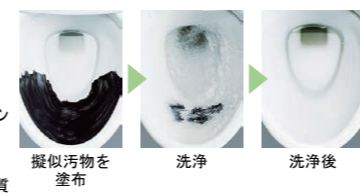

強力な水流が便器鉢内のすみずみまで回り、少ない水でもしっかり汚れを洗い流します。

フチレス形状

フチを丸ごとなくし、サッとひと拭き、お掃除ラクラクです。

ハイパーキラミック

キズ、汚れに強く、銀イオンパワーで細菌の繁殖も抑えます。

キズ汚れに強い

高硬度のジルコンを釉薬の表面まで含んでいるので、キズがつきにくく、汚れの付着を軽減します。

汚物汚れに強い

手洗しやすいフォルム

手の洗いやすさを考えた、広くて深い手洗鉢です。

スッキリノズルシャッター

使わないときはノズルを収納。男子小用時などの汚れの心配もなく、ノズルはいつも清潔。シャッターは着脱可能なので、お手入れも簡単です。

しっかりエコ

エコロジーでエコノミー。大切な水をムダなく賢く節約します。

ECO5

大洗浄5L、小洗浄3.8Lの「超節水ECO5トイレ」。従来品\* (大13L) と比べ約**69%**の節水を実現。**2日でおフロ1杯分以上**(280L)節約できます。また、水道料金なら**年間約13,800円**もお得です。

コンパクトなフォルム

コンパクト設計の奥行760mmなので、空間をより広々でき、ゆとりを生み出します。

女性専用『レディスノズル』

LIXILはノズルが2本。おしり洗浄用ノズルとは別に、女性にやさしいビデ洗浄用ノズルを搭載しました。

ノズル先端着脱

ノズルの先端を取り外してカンタン交換可能です。

紙巻器

片手でカンタンにペーパーの交換ができるワンタッチ式です。