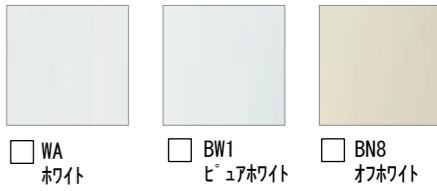

カラーバリエーション

トイレ

標準色

注文色(納期約2週間)

紙巻器

標準色

注文色(納期約2週間)

お願い  
 ・商品によっては、改良などにより仕様、寸法、カラーなどに多少の変更が生じる場合がありますのでご了承ください。  
 ・商品写真は印刷のため、現物と若干異なりますので、実際の商品見本でお確かめください。  
 ・商品写真は参考例です。実際に花瓶や小物を置かれる場合は、落下等の事故がないように取り扱いにご注意ください。  
 ・表示価格は、商品代のみメーカー希望小売価格で、取付費・工事費、消費税、セット写真の小物など別途負担をお願いいたします。  
 ・掲載内容及び写真・図版の無断転載はかたくお断りします。(許可なく転載・流用した場合、損害賠償が発生します。)

※上記掲載の各写真・イラストはイメージです。実際の商品とは異なる場合があります。