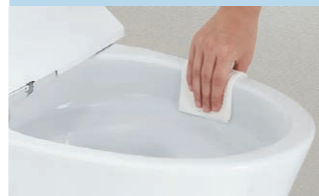

ベーシアシャワートイレ(フチレス) BC-BA20S・DT-BA281

※写真は全てカタログによるイメージです。実際の仕様とは異なります。

HYPER KILAMIC

2年保証  
1年延長保証  
3年間安心

御承認印

仕様

キレイ機能

パワーストリーム洗浄

強力な水流が便器鉢内のすみずみまで回り、少ない水でもしっかり汚れを洗い流します。

フチレス形状

フチを丸ごとなくし、サッとひと拭き、お掃除ラクラクです。

ハイパーキラミック

キズ、汚れに強く、銀イオンパワーで細菌の繁殖も抑えます。

キズ汚れに強い

高硬度のジルコンを釉薬の表面まで含んでいるので、キズがつきにくく、汚れの付着を軽減します。

汚物汚れに強い

手洗しやすいフォルム

手の洗いやすさを考えた、広くて深い手洗鉢です。

スッキリノズルシャッター

使わないときはノズルを収納。男子小用時などの汚れの心配もなく、ノズルはいつも清潔。シャッターは着脱可能なので、お手入れも簡単です。

しっかりエコ

エコロジーでエコノミー。大切な水をムダなく賢く節約します。

ECO5

大洗浄5L、小洗浄3.8Lの「超節水ECO5トイレ」。従来品\* (大13L) と比べ約**69%**の節水を実現。**2日でおフロ1杯分以上**(280L)節約できます。また、水道料金なら**年間約13,800円**もお得です。

コンパクトなフォルム

コンパクト設計の奥行760mmなので、空間をより広々でき、ゆとりを生み出します。

女性専用『レディスノズル』

LIXILはノズルが2本。おしり洗浄用ノズルとは別に、女性にやさしいビデ洗浄用ノズルを搭載しました。

ノズル先端着脱

ノズルの先端を取り外してカンタン交換可能です。

紙巻器

片手でカンタンにペーパーの交換ができるワンタッチ式です。