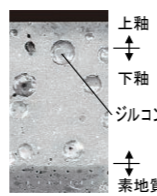

強力な水流が便器鉢内のすみずみまで回り、少ない水でもしっかり汚れを洗い流します。

フチレス形状

フチを丸ごとなくし、サッとひと拭き、お掃除ラクラクです。

ハイパーキラミック

キズ、汚れに強く、銀イオンパワーで細菌の繁殖も抑えます。

キズ汚れに強い

高硬度のジルコンを釉薬の表面まで含んでいるので、キズがつきにくく、汚れの付着を軽減します。

汚物汚れに強い

手洗しやすいフォルム

手の洗いやすさを考えた、広くて深い手洗鉢です。

スッキリノズルシャッター

使わないときはノズルを収納。男子小用時などの汚れの心配もなく、ノズルはいつも清潔。シャッターは着脱可能なので、お手入れも簡単です。

しっかりエコ

エコロジーでエコノミー。大切な水をムダなく賢く節約します。

ECO5

大洗浄5L、小洗浄3.8Lの「超節水ECO5トイレ」。従来品\* (大13L) と比べ約**69%**の節水を実現。**2日でおフロ1杯分以上**(280L)節約できます。また、水道料金なら**年間約13,800円**もお得です。