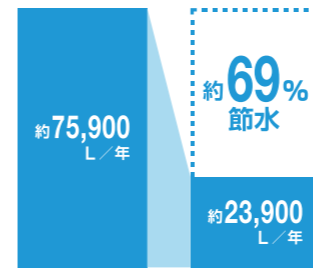

手洗しやすいフォルム

手の洗いやすさを考えた、広くて深い手洗鉢です。

スッキリノズルシャッター

使わないときはノズルを収納。男子小用時などの汚れの心配もなく、ノズルはいつも清潔。シャッターは着脱可能なので、お手入れも簡単です。

しっかりエコ

エコロジーでエコノミー。大切な水をムダなく賢く節約します。

ECO5

大洗浄5L、小洗浄3.8Lの「超節水ECO5トイレ」。従来品\* (大13L) と比べ約**69%**の節水を実現。**2日でおフロ1杯分以上**(280L)節約できます。また、水道料金なら**年間約13,800円**もお得です。

※1989~2001年発売品

2日でおフロ1杯以上の節水効果 (おフロ1杯を180Lで計算)

年間約**13,800円**節約できます。

【試算条件】4人家族(男性2人、女性2人)が大1回/人・日、小3回/人・日使用した場合で算出。【引用元】省エネ・防犯住宅推進アプローチャック(単価)上下水道: 265円/m<sup>3</sup>(税込)

キレイ便座

汚れが入りやすいつぎ目がありません。新素材により気になる便座裏の汚れもサッとひと拭き、お掃除ラクラク。