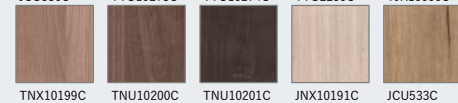

WEB

カラーシミュレーションで  
コーディネート  
をチェック!

W900mm×D600mm×H750mm

カウンター

ハイバックカウンター ポリエステル系人造大理石

ホワイト

ポップアップつまみ色：シルバー

キャビネット

2段スライドタイプ  
たっぷりの収納スペースと出し  
入れのしやすさが特徴

扉(引出し付)タイプ  
たっぷりの収納スペースと出し  
入れのしやすさが特徴

扉カラー 高圧メラミン化粧板

●鏡面単色

●マット抽象

●鏡面木目

●マット木目

扉カラー オレフィンシート