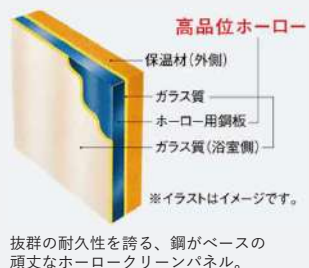

ホワイト

タオル掛け

どこでもラック タオルハンガーS

ホワイト

チャコール  
グレー

収納棚

スクエアタイプ(3段)

浴室全体を保温材で包み込んだあたたかい浴室。

浴室をたっぶりの保温材で包み、あたたかさを逃さないから冬場の入浴も快適です。

高品位ホーローだからずっとお手入れカンタン。

表面のガラス質がカビの発生をしっかりとガード。キズにも強く、汚れも染み込まないので、普段のお手入れはシャワーで流すだけ。

ホーローグリーン浴室パネル

表面は親水性を持ったガラス質水をかけると汚れと壁の間に水が入り込みます。

汚れが水となじみ、流れ落ちやすくなります。

マグネットでできること広がる。

ベースが金属でマグネットがつくから、遊びにも収納にも活用できます。

「どこでもラック」を使えば、家族の成長にあわせて棚の数や位置を変更するなど、自由度の高い収納が実現。

ホーロークリーン浴室パネル

■レギュラークラス

■ハイクラス

Jタイプ キープクリーン浴槽  
(アクリル人造大理石)

W : シュガーホワイト

DA : シュガーライトベージュ