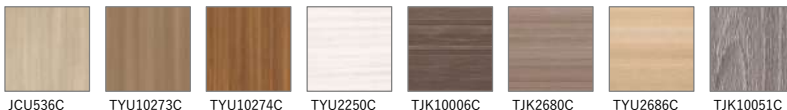

#### 扉カラー 高圧メラミン化粧板

●鏡面単色

●マット抽象

●鏡面木目

●マット木目

#### 扉カラー オレフィンシート