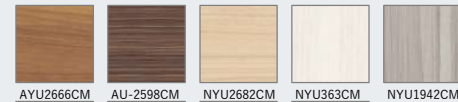

2段スライドタイプ  
たっぷりの収納スペースと出し  
入れのしやすさが特徴

扉(引出し付)タイプ  
たっぷりの収納スペースと出し  
入れのしやすさが特徴

扉カラー 高圧メラミン化粧板

●鏡面単色

●マット抽象

●鏡面木目

●マット木目

扉カラー オレフィンシート