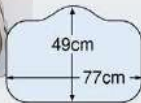

Point お掃除も調理も素早くできる、
家事らく素材「高品位ホーロー」

丈夫な鉄のベース 清潔なガラス質 高品位ホーロー

→ 850°Cで焼き付けて密着!

頑丈な鉄が衝撃に強さを発揮 汚れや湿気をガラス層でシャットアウト キッチンに最適な素材です

ホーロークリーンキッチンパネル Hタイプ

※小物はオプション対応品となります。

壁の油汚れや水ハネも、サッとキレイ!

マグネットだから取り付け&取り外し自由自在!

周辺収納

■周辺収納吊戸棚
扉手掛かり仕様
W900mm D450mm H700mm

■耐震ラッチ
地震の際に扉を自動ロック。中身の落下を防ぎます。

■トールユニット
木枠樹脂板扉
1段引出し付き扉タイプ
ソフトクローズL仕様
W900mm D450mm H2300mm

■家電収納ユニット
オープンタイプ
W900mm D450mm H1040mm

フロアキャビネット

足元スライドタイプ
ストック類や普段使わない物を分類して収納できます。

ソフトクローズレールL仕様
引出しにかかる力を自動調節して静かに閉まり中の収納物もダメージがなく安心です。

エンドパネル (下台用)

シンク

Zシンク(ステンレスシンク)

大きな鍋も洗えるワイドなサイズ。

水栓

浄水器機能付きハンドシャワー水栓

TJS-SP25ET

除去物質：5物質

食器洗い乾燥機

EW-45R2S (浅型/フレーム有りタイプ)
操作部：シルバー

食器収納容量 40点 6コース

除菌洗浄・除菌乾燥など、7種類の機能を搭載。

加熱調理機器

VRAM ホーロー製の整流板でお手入れをしやすいスタンダードモデル

間口90cm / 排気タイプ

レンジフードファン

ハイパーガラスコートトップ
3口ガスコンロ

TN72WV60C■T

間口 60cm
両面焼きグリル
揚げ物温度調節、
適温調理など
10機能を搭載。

2口IHヒーター+1口ラジエントヒーター

HT-M6S KTS

間口 60cm
両面焼きグリル