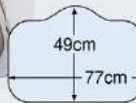

シンク

Zシンク(ステンレスシンク)

大きな鍋も洗えるワイドなサイズ。