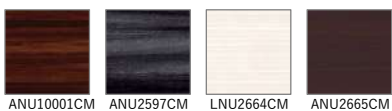

#### 扉カラー 高圧メラミン化粧板

●鏡面単色

●マット抽象

●鏡面木目

●マット木目