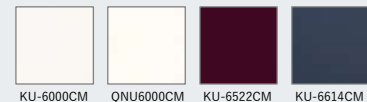

WEB

カラーシミュレーションで  
コーディネート  
をチェック!

W900mm×D600mm×H750mm

カウンター

ハイバックカウンター ポリエステル系人造大理石

ホワイト

ポップアップつまみ色：シルバー

キャビネット

2段スライドタイプ  
たっぷりの収納スペースと出し  
入れのしやすさが特徴

扉(引出し付)タイプ  
たっぷりの収納スペースと出し  
入れのしやすさが特徴

扉カラー 高圧メラミン化粧板

●鏡面単色

●マット抽象

●鏡面木目

●マット木目

扉カラー オレフィンシート