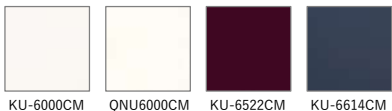

#### 扉カラー 高圧メラミン化粧板

●鏡面単色

●マット抽象

●鏡面木目

●マット木目