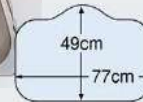

Point お掃除も調理も素早くできる、
家事らく素材「高品位ホーロー」

丈夫な鉄のベース 清潔なガラス質 高品位ホーロー

→ 850°Cで焼き付けて密着!

頑丈な鉄が衝撃に強さを発揮 汚れや湿気をガラス層でシャットアウト キッチンに最適な素材です

ホーロークリーンキッチンパネル Hタイプ

フラット対面

W2590mm

D800mm (スリムタイプ)

オイルガード
ホーロータイプ

バックパネル
扉同色 (エッジ有り)

フロアキャビネット

シンク

Zシンク(ステンレスシンク)

食器洗い乾燥機

- ターボ噴射
- 除菌洗浄
- 除菌乾燥
- カラーナビ
- 食器カゴ
- 乾燥音設計

水栓

浄水器機能付きハンドシャワー水栓

TJS-SP25ET

- 節湯 C1
- 節湯 B
- シャワーヘッド引き出し
- シャワーヘッド切り替え式
- エコタイプ
- 除去物質: 5物質

加熱調理機器

SVNS 汚れる部分をホーローでガード。
お手入れのしやすさを徹底追究。

- 親水性ガラスフィルター
- ホーロー整流板
- タッチスイッチ
- LED照明

レンジフードファン

ハイパーガラスコートトップ
3口ガスコンロ

TN72WV60C■T

- 揚げもの温度調節
- 適温調理
- 表込み機能

2口IHヒーター+1口ラジエントヒーター

HT-M6S KTS

- 光と温度センサー機能
- フェイスカラー
- トッププレートカラー
- ブラック

お選びいただけます