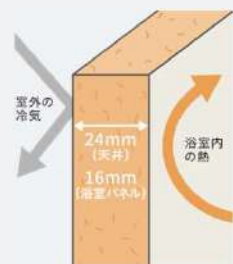

浴室をたっぶりの保温材で包み、あたたかさを逃さないから冬場の入浴も快適です。

高品位ホーローだからずっとお手入れカンタン。

表面のガラス質がカビの発生をしっかりとガード。キズにも強く、汚れも染み込まないので、普段のお手入れはシャワーで流すだけ。

ホーローグリーン浴室パネル

表面は親水性を持ったガラス質水をかけると汚れと壁の間に水が入り込みます。

汚れが水となじみ、流れ落ちやすくなります。

マグネットでできること広がる。